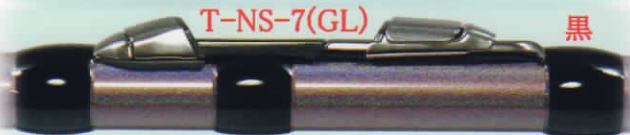

〒432-8042 静岡県浜松市中区上浅田1丁目11-19
(TEL・FAX)053-454-4026
(メールアドレス)hirotaka-terada@nifty.com
5~12月の定休日=毎週火曜日(祝日は営業)
1~4月の定休日=毎週火・水曜日(祝日は営業)

箆定釣具店 (代表者)寺田弘孝